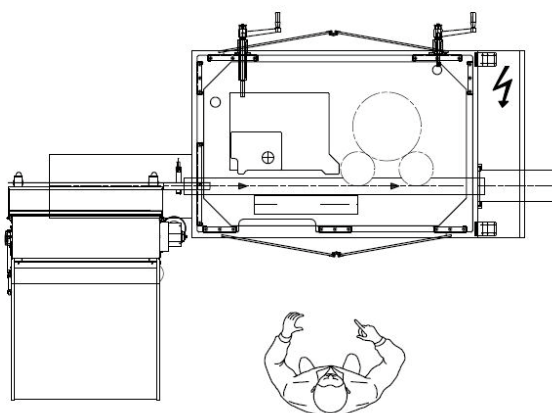

MONOBLOCCO DI CAPSULATURA

GB

Universal capsuling monoblock for the distribution and application of all types of capsules for production speeds from 2.000 b/h up to 7.000 b/h.

FR

Monobloc de capsulage universel pour la distribution et la fermeture de tout type de capsules, cadences de 2.000 à 7.000 b/h.

ES

Monobloque de capsulado universal para la distribución y el capsulado con todo tipo de cápsulas para una producción desde 2.000 b/h hasta 7.000 b/h.

D

Universale Kapselaufsetz- und Verschluss-Monoblockmaschine für Kapseln aller Art, Leistungen von 2.000 bis 7.000 fl./h.