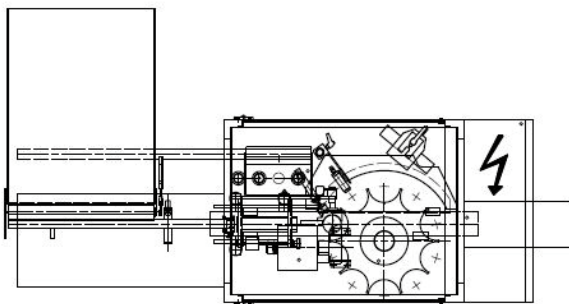

MINIBLOC

MONOBLOCCO DI CAPSULATURA UNIVERSALE PER LA DISTRIBUZIONE E LA CHIUSURA DI TUTTI I TIPI DI CAPSULE PER PRODUZIONI DA 1.000 B/H A 3.000 B/H.

MONOBLOCCO DI CAPSULATURA

GB

Universal capsuling monoblock for the distribution and application of all types of capsules for production speeds from 1.000 b/h up to 3.000 b/h.

D

Universale Kapselaufsetz- und Verschliess - Monoblokmaschine für Kapseln aller Art, Leistungen von 1.000 bis 3.000 fl./h.