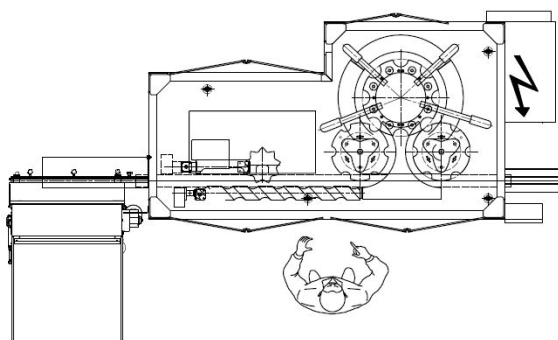

GB

Universal capsuling monoblock for the distribution and application of all types of capsules for production speeds from 3.000 b/h up to 40.000 b/h.

FR

Monobloc de capsulage universel pour la distribution et la fermeture de tout type de capsules, cadences de 3.000 à 40.000 b/h.

ES

Monobloque de capsulado universal para la distribución y el capsulado con todo tipo de cápsulas para una producción desde 3.000 b/h hasta 40.000 b/h.

D

Universale Kapselaufsetz- und Verschliess - Monoblokmaschine für Kapseln aller art, Leistungen von 3.000 bis 40.000 fl./h.