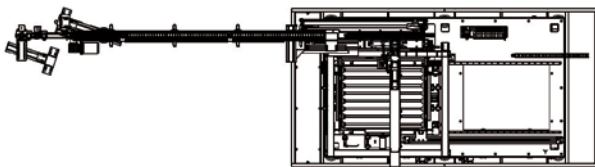

RAPTOR

DECASSETTATORE AUTOMATICO DI GABBIEE

DECASSETTATORE AUTOMATICO DI GABBIEE MODELLO RAPTOR CON AUTONOMIA DI 40.000 GABBIEE. LE GABBIEE SONO PRELEVATE DA VASSOI E ALIMENTATE ALLA MACCHINA PER MEZZO DI UN NASTRO CONVOGLIATORE.

GB

Fully automatic de-palletiser for wirehoods model raptor with an autonomy of 40.000 wirehoods. The wirehoods are fed from the tray pallets on the conveyor along the conveyor systems.

FR

Dépalettiseur entièrement automatisé de muselets avec un autonomie de 40.000 muselets. L'alimentation se fait à partir de la palette de plateaux vers les convoyeurs.