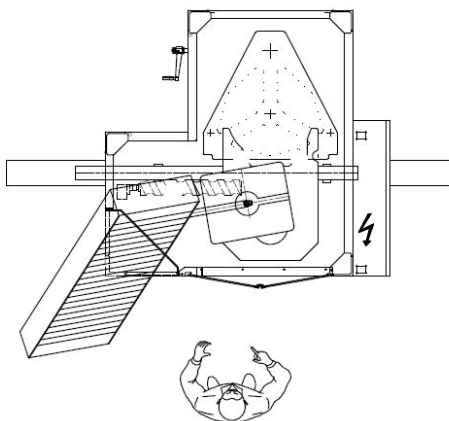

REKORD

GABBIETTATRICE

GABBIETTATRICE AUTOMATICA ROTATIVA TIPO REKORD PER LA DISTRIBUZIONE AUTOMATICA E LA LEGATURA DELLE GABBIETTE SU BOTTIGLIE DA SPUMANTE E BIRRA PER PRODUZIONI DA 3.000 A 24.000 B/H.

GB

Automatic rotary wirehooding machines type "Rekord" for the automatic dispensing and closing of the metal wirehood onto champagne bottles, for production speeds from 3.000 b/h up to 24.000 b/h.

FR

Museleuses automatiques rotatives type "Rekord", pour la distribution automatique et le liage des muselets sur bouteilles de champagne, cadences de 3.000 à 24.000 b/h.

ES

Museletadoras automáticas rotativas tipo "Rekord" para la distribución automática y la atadura de los bozales en botellas de espumosos, para producciones desde 3.000 hasta 24.000 b/h

D

Automatische, rundlaufende Verdrahtungsmaschine typ "Rekord", fuer die automatische Aufsetzung und Verschlussung der drahtbuegel auf Sektflaschen, Leistungen von 3.000 bis 24.000 fl./h.